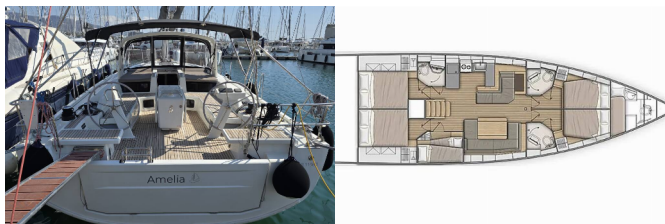

OCEANIS 51.1

Amelia (2018)

Conviva Maris D.O.O. • Paraćeva 8 • 21000 Split • Hrvatska

Telefon: +385 91 300 2377

E-mail: info@croatia-holidays-charter.com

Web: www.croatia-holidays-charter.com

Baza Jahti	Athens, Alimos Marina, Grčka
Jahta ID	7690
Brendovi Jahti	Beneteau
Ime Jahte	Amelia
Godina Proizvodnje	2018
Duljina	15.94 M
Kabine	5 + 1
Kreveti	10 + 1
Max Osoba	12
WC	3 + 1