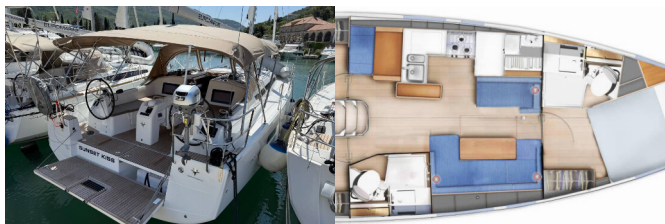

SUN ODYSSEY 410

Sunset Kiss (2025)

Conviva Maris D.O.O. • Paraćeva 8 • 21000 Split • Hrvatska

Telefon: +385 91 300 2377

E-mail: info@croatia-holidays-charter.com

Web: www.croatia-holidays-charter.com

Baza Jahti Dubrovnik, Komolac, ACI
Marina Dubrovnik, Hrvatska

Jahta ID 7680

Brendovi Jahti Jeanneau

Ime Jahte Sunset Kiss

**Godina
Proizvodnje** 2025

Duljina 12.35 M

Kabine 3

Kreveti 6 + 2

WC 2

ELEKTRIKA: Priključak 220 V, Punjač akumulatora, Utičnica 220V, 12 V

INTERERIJER: El. WC, Konvertibilni stol u salonu

KUHINJA: Frižider, Kuhalo, Pečnica, Topla voda

NAVIGACIJA: Automatski pilot, Compass, Dalekozor, Depthsounder, GPS chart plotter - cockpit, Mjerač brzine vjetrova, Pramčani propeler, Radar reflektor, Windex

PALUBA: Bimini top, Električno sidreno vitlo, Glavno sidro, Gumenjaka (Pomoćni čamac), Krmene ljestve, Pasarela (mostić, skala), Platforma za kupanje, Pomoćno sidro (rezervno sidro), Pumpa za šantinu (kaljužna pumpa) - Mehanička, Sidro s lancem, Sprayhood, Stol u kokpitu, Tikovina u kokpitu, Vanjski/krmene tuš

SIGURNOST: Aparat za gašenje požara, Baterijska lampa, Komplet prve pomoći, Kutija baklji za nuždu, Pomoćno rudo kormila - argola, Rog (truba) za maglu, Set alata, Signalne rakete i baklje, VHF radio stanica

UDOBNOST: Jastuci u kokpitu

ZABAVA: Bluetooth player, mp3 player, Vanjski zvučnici