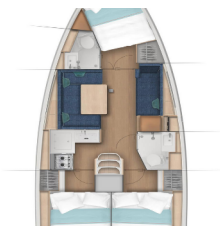

SUN ODYSSEY 380

Red Kiss (2025)

Conviva Maris D.O.O. • Paraćeva 8 • 21000 Split • Hrvatska

Telefon: +385 91 300 2377

E-mail: info@croatia-holidays-charter.com

Web: www.croatia-holidays-charter.com

Baza Jahti	ACI Marina Pula, Hrvatska
Jahta ID	7676
Brendovi Jahti	Jeanneau
Ime Jahte	Red Kiss
Godina Proizvodnje	2025
Duljina	11.22 M
Kabine	3
Kreveti	6 + 2
WC	2