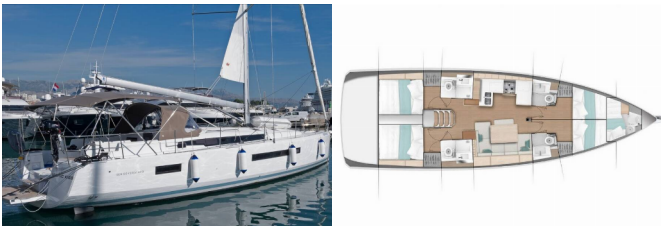

SUN ODYSSEY 490

Mystic Kiss (2024)

Conviva Maris D.O.O. • Paraćeva 8 • 21000 Split • Hrvatska

Telefon: +385 91 300 2377

E-mail: info@croatia-holidays-charter.com

Web: www.croatia-holidays-charter.com

Baza Jahti ACI Marina Split,
Hrvatska

Jahta ID 7665

Brendovi Jahti Jeanneau

Ime Jahte Mystic Kiss

**Godina
Proizvodnje** 2024

Duljina 14.42 M

Kabine 4 + 1

Kreveti 8 + 1 + 1

Max Osoba 11

WC 4 + 1

ELEKTRIKA: Generator, Klimatizacija, Priključak 220 V, Punjač akumulatora, USB sockets, Utičnica 220V, 12 V

INTERERIJE: Konvertibilni stol u salonu

KUHINJA: Frižider, Kuhalo, Kuhinjski pribor, Pećnica, Topla voda

NAVIGACIJA: Automatski pilot, Compass, Dalekozor, GPS chart plotter – cockpit, Pramčani propeler, Radar reflektor, Wind/speed/depth instruments

PALUBA: Bimini top, Električno sidreno vitlo, Glavno sidro, Gumenjak (Pomoćni čamac), Krmene ljestve, Platforma za kupanje, Pomoćno sidro (rezervno sidro), Pumpa za šantinu (kaljužna pumpa) – Mehanička, Sprayhood, Stol u kokpitu, Sun awning (aft and forward), Vanjski/krmeni tuš

SIGURNOST: Aparat za gašenje požara, Baterijska lampa, Komplet prve pomoći, Kutija baklji za nuždu, Rog (truba) za maglu, Set alata, Splav za spasavanje, VHF radio stanica

ZABAVA: mp3 player, Vanjski zvučnici