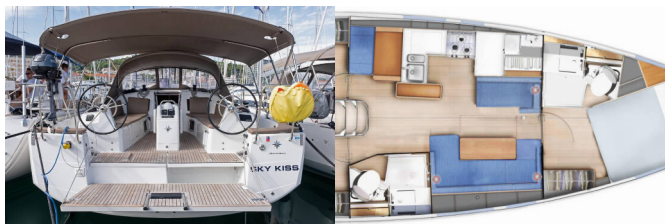

SUN ODYSSEY 410

Sky Kiss (2021)

Conviva Maris D.O.O. • Paraćeva 8 • 21000 Split • Hrvatska

Telefon: +385 91 300 2377

E-mail: info@croatia-holidays-charter.com

Web: www.croatia-holidays-charter.com

Baza Jahti	ACI Marina Split, Hrvatska
Jahta ID	7663
Brendovi Jahti	Jeanneau
Ime Jahte	Sky Kiss
Godina Proizvodnje	2021
Duljina	12.35 M
Kabine	3
Kreveti	6 + 2
WC	2

ELEKTRIKA: Klimatizacija, Priključak 220 V, Punjač akumulatora, Utičnica 220V, Utičnica 220V, 12 V

INTERERIJER: Konvertibilni stol u salonu

KUHINJA: Frižider, Topla voda

NAVIGACIJA: Automatski pilot, Dalekozor, Depthsounder, GPS chart plotter – cockpit, Mjerač brzine vjetra, Nautičke karte i vodič, Pramčani propeler, Radar reflektor

PALUBA: Bimini top, Električno sidreno vitlo, Glavni kompas na palubi, Glavno sidro, Gumenjak (Pomoćni čamac), Krmene ljestve, Pasarela (mostić, skala), Platforma za kupanje, Pomoćno sidro (rezervno sidro), Pumpa za šantinu (kaljužna pumpa) – Mehanička, Sidro s lancem, Sprayhood, Stol u kokpitu, Vanjski/krmeni tuš