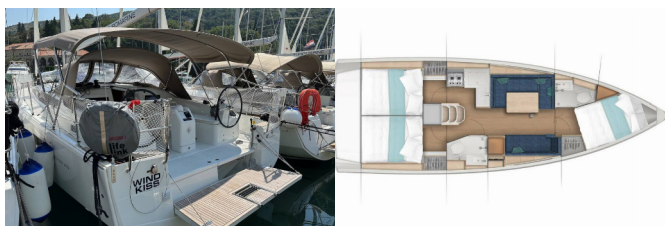

SUN ODYSSEY 410

Wind Kiss (2022)

Conviva Maris D.O.O. • Paraćeva 8 • 21000 Split • Hrvatska

Telefon: +385 91 300 2377

E-mail: info@croatia-holidays-charter.com

Web: www.croatia-holidays-charter.com

Baza Jahti Dubrovnik, Komolac, ACI
Marina Dubrovnik, Hrvatska

Jahta ID 7662

Brendovi Jahti Jeanneau

Ime Jahte Wind Kiss

**Godina
Proizvodnje** 2022

Duljina 12.35 M

Kabine 3

Kreveti 6 + 2

Max Osoba 8

WC 2

ELEKTRIKA: Priključak 220 V, Punjač akumulatora, Utičnica 220V, 12 V

INTERERIJER: Električni ventilatori, Konvertibilni stol u salonu

KUHINJA: Frižider, Kuhalo, Pečnica, Topla voda

NAVIGACIJA: Automatski pilot, Compass, Dalekozor, Depthsounder, GPS chart plotter - cockpit, Mjerač brzine vjetra, Pramčani propeler, Radar reflektor, Windex

PALUBA: Bimini top, Električno sidreno vitlo, Glavno sidro, Gumenjак (Pomoćni čamac), Krmene ljestve, Pasarela (mostić, skala), Platforma za kupanje, Pomoćno sidro (rezervno sidro), Pumpa za šantinu (kaljužna pumpa) - Mehanička, Sidro s lancem, Sprayhood, Stol u kokpitu, Vanjski/krmene tuš

SIGURNOST: Aparat za gašenje požara, Baterijska lampa, Komplet prve pomoći, Kutija baklji za nuždu, Pomoćno rudo kormila - argola, Rog (truba) za maglu, Set alata, Signalne rakete i baklje, VHF radio stanica

UDOBNOST: Jastuci u kokpitu

ZABAVA: Bluetooth player, mp3 player, Vanjski zvučnici