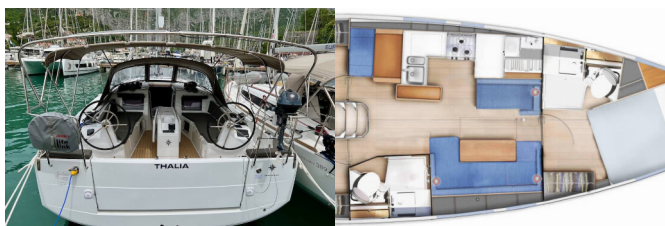

SUN ODYSSEY 410

Thalia (2022)

Conviva Maris D.O.O. • Paraćeva 8 • 21000 Split • Hrvatska

Telefon: +385 91 300 2377

E-mail: info@croatia-holidays-charter.com

Web: www.croatia-holidays-charter.com

Baza Jahti	ACI Marina Pula, Hrvatska
Jahta ID	7661
Brendovi Jahti	Jeanneau
Ime Jahte	Thalia
Godina Proizvodnje	2022
Duljina	12.35 M
Kabine	3
Kreveti	6 + 2
Max Osoba	8
WC	2

ELEKTRIKA: Grijanje, Inverter, Klimatizacija, Priključak 220 V, Punjač akumulatora, Solarni paneli, Utičnica 220V, Utičnica 220V, 12 V

INTERERIJE: El. WC, Konvertibilni stol u salonu

KUHINJA: Frižider, Topla voda

NAVIGACIJA: Automatski pilot, Dalekozor, Depthsounder, GPS chart plotter – cockpit, Mjerač brzine vjetra, Nautičke karte i vodič, Pramčani propeler, Radar reflektor

PALUBA: Bimini top, Električno sidreno vitlo, Glavni kompas na palubi, Glavno sidro, Gumenjak (Pomoćni čamac), Krmene ljestve, Pasarela (mostić, skala), Platforma za kupanje, Pomoćno sidro (rezervno sidro), Pumpa za šantinu (kaljužna pumpa) – Mehanička, Sidro s lancem, Sprayhood, Stol u kokpitu, Vanjski/krmeni tuš

SIGURNOST: Aparat za gašenje požara, Baterijska lampa, Crni tank (tank za sanitarne vode), Komplet prve pomoći, Kutija baklji za nuždu, Pomoćno rudo kormila – argola, Rog (truba) za maglu, Set alata, VHF radio stanica

UDOBNOST: Jastuci u kokpitu

ZABAVA: mp3 player, TV, Vanjski zvučnici