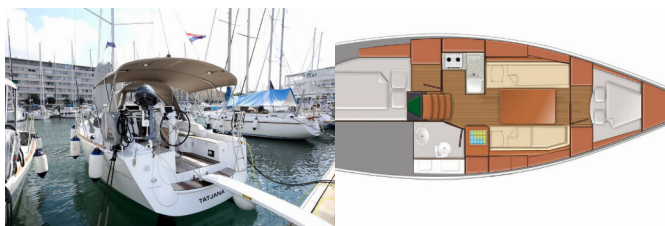

<b>Baza Jahti</b>	ACI Marina Pula, Hrvatska
<b>Jahta ID</b>	7659
<b>Brendovi Jahti</b>	Jeanneau
<b>Ime Jahte</b>	Tatjana
<b>Godina Proizvodnje</b>	2020
<b>Duljina</b>	9.80 M
<b>Kabine</b>	2
<b>Kreveti</b>	4 + 2
<b>Max Osoba</b>	6
<b>WC</b>	1