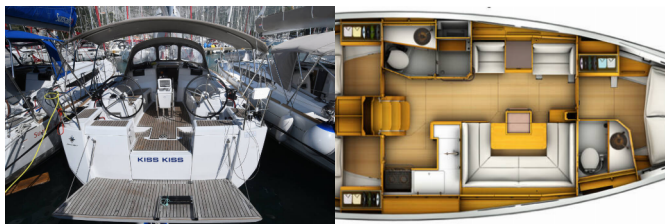

SUN ODYSSEY 419

Kiss Kiss (2018)

Conviva Maris D.O.O. • Paraćeva 8 • 21000 Split • Hrvatska

Telefon: +385 91 300 2377

E-mail: info@croatia-holidays-charter.com

Web: www.croatia-holidays-charter.com

Baza Jahti Dubrovnik, Komolac, ACI
Marina Dubrovnik, Hrvatska

Jahta ID 7653

Brendovi Jahti Jeanneau

Ime Jahte Kiss Kiss

**Godina
Proizvodnje** 2018

Duljina 12.76 M

Kabine 3

Kreveti 6 + 2

WC 2

ELEKTRIKA: Priključak 220 V, Punjač akumulatora

KUHINJA: Frižider, Kuhinjski pribor, Plinske boce, Topla voda

NAVIGACIJA: Automatski pilot, Compass, Dubinomjer, GPS chart plotter - cockpit, Harbour guides, Log/speed instrument, Mjerač brzine vjetra, Nautičke karte, Pramčani propeler, Ručni/prijenosni kompas, Šestar, nautička karta, Windex

PALUBA: Bimini top, Bokobrani, Električno sidreno vitlo, Glavno sidro, Gumenjak (Pomoćni čamac), Konopi za privez, Platforma za kupanje, Pomoćno sidro (rezervno sidro), Sprayhood, Stol u kokpitu, Tikovina u kokpitu, Vanjski/krmeni tuš

SIGURNOST: Aparat za gašenje požara, Baklja, Horseshoe lifebuoy (potkova za spašavanje), Komplet prve pomoći, Prsluci za spašavanje (pojas za spašavanje), Rezač žice, Rezervni dijelovi za motor, Set alata, Signalne rakete i baklje, Sigurnosni remen, VHF radio stanica

UDOBNOST: Jastuci u kokpitu, Posteljina i ručnici

ZABAVA: Fusion radio, Radio CD player