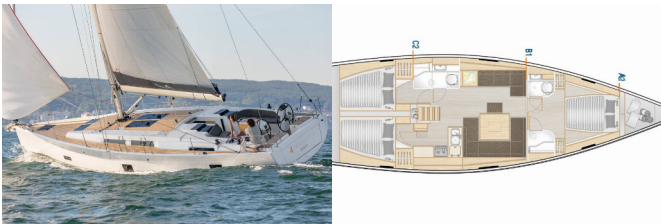

HANSE 458

Terna (2019)

Conviva Maris D.O.O. • Paraćeva 8 • 21000 Split • Hrvatska

Telefon: +385 91 300 2377

E-mail: info@croatia-holidays-charter.com

Web: www.croatia-holidays-charter.com

Baza Jahti Marina Mandalina, Šibenik, Hrvatska

Jahta ID 7621

Brendovi Jahti Hanse Yachts

Ime Jahte Terna

Godina Proizvodnje 2019

Duljina 14.04 M

Kabine 3

Kreveti 6 + 2

Max Osoba 8

WC 2

ELEKTRIKA: Grijanje

INTERERIJEER: El. WC

KUHINJA: Frizider, Topla voda

NAVIGACIJA: Automatski pilot, Depthsounder, GPS chart plotter - cockpit, Mjerač brzine vjetra

PALUBA: Bimini top, Električno sidreno vitlo, Frizider u kokpitu, Grill u kokpitu, Gumenjак (Pomoćni čamac), Sprayhood, Vanjski/krmeni tuš

SIGURNOST: Splav za spasavanje, VHF radio stanica

ZABAVA: Vanjski zvučnici