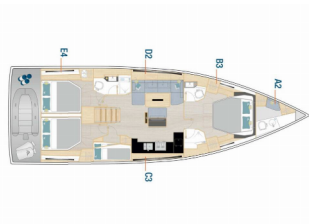

HANSE 510

Illusion - OW (2026)

Conviva Maris D.O.O. • Paraćeva 8 • 21000 Split • Hrvatska

Telefon: +385 91 300 2377

E-mail: info@croatia-holidays-charter.com

Web: www.croatia-holidays-charter.com

Baza Jahti	Sukošan, D-Marin Dalmacija Marina, Hrvatska
Jahta ID	7620
Brendovi Jahti	Hanse Yachts
Ime Jahte	Illusion - OW
Godina Proizvodnje	2026
Duljina	15.97 M
Kabine	4 + 1
Kreveti	8 + 2 + 1
WC	2 + 1

NAVIGACIJA: Automatski pilot, GPS chart plotter - cockpit, Nautičke karte, Peljar, Pramčani propeler, Tridata

PALUBA: Bimini top, Gumenjak (Pomoćni čamac), Platforma za kupanje, Roštilj, Sprayhood, Stol u kokpitu, Tikovina u kokpitu, Vanjski/krmni tuš