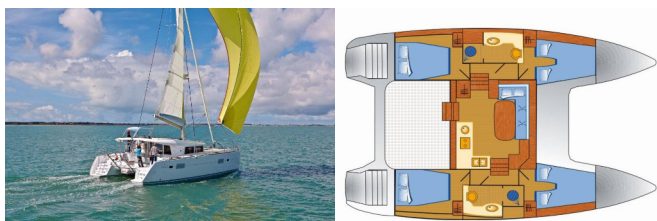

LAGOON 400

Caribbean (2012)

Conviva Maris D.O.O. • Paraćeva 8 • 21000 Split • Hrvatska

Telefon: +385 91 300 2377

E-mail: info@croatia-holidays-charter.com

Web: www.croatia-holidays-charter.com

Baza Jahti	Pula, ACI Marina Pomer, Hrvatska
Jahta ID	7555
Brendovi Jahti	Lagoon
Ime Jahte	Caribbean
Godina Proizvodnje	2012
Duljina	11.97 M
Kabine	4 + 2
Kreveti	8 + 2 + 2
WC	2