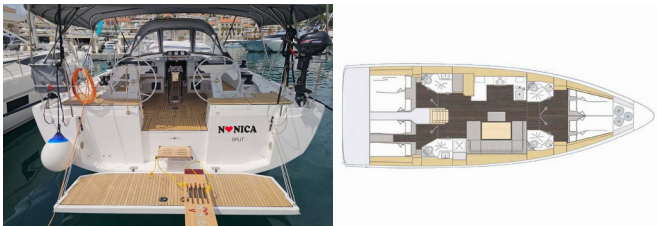

BAVARIA C46

Nonica (2025)

Conviva Maris D.O.O. • Paraćeva 8 • 21000 Split • Hrvatska

Telefon: +385 91 300 2377

E-mail: info@croatia-holidays-charter.com

Web: www.croatia-holidays-charter.com

Baza Jahti ACI Marina Split,
Hrvatska

Jahta ID 7510

Brendovi Jahti Bavaria

Ime Jahte Nonica

**Godina
Proizvodnje** 2025

Duljina 14.50 M

Kabine 4

Kreveti 8 + 1

Max Osoba 9

WC 4

ELEKTRIKA: Akumulator, Grijanje, Klimatizacija, Priključak 220 V, Punjač akumulatora, Solarni paneli, Sustav za skladištenje baterija, USB sockets

INTERERIJEER: Barometar, Sat

KUHINJA: Frižider, Kuhinjski pribor, Ledomat, Mašina za kavu, Plinske boce, Topla voda

NAVIGACIJA: Automatski pilot, Bretonplotter, GPS chart ploter, Harbour guides, Logge/Lot/Speed/Wind, Nautičke karte i vodič, Navigacijski pribor, Pramčani propeler, Spyglass, Windex

PALUBA: Anchor swivel, Bimini top, Black ball, Black conus, Bokobran okrugli, Bokobrani, Crijevo za vodu, Debeli konop, Električno sidreno vitlo, Glavno sidro, Gumenjак (Pomoćni čamac), Hvataljka za muring (mezomarinер), Impeller, V-belt, oilfilter, Jarbolna sjedalica s vrećom, Kanistar za gorivo, Kanister za vodu, Konopi za privez, Pasarela (mostić, skala), Plastična kanta, Pomoćno sidro (rezervno sidro), Pumpa za gumenjак (pomoćni čamac), Reflektor, Repair box for dinghy, Sidreni konop, Sprayhood, Springleine, Stol u kokpitu, Tikovina u kokpitu, Vanjski/krmeni tuš

SIGURNOST: Aparat za gašenje požara, Baterijska lampa, Bova za spašavanje sa svjetlom, Komplet prve pomoći, Prsluci za spašavanje (pojas za spašavanje), Rezač žice, Rog (truba) za maglu, Set alata, Sigurnosni remen, Splav za spasavanje, VHF radio stanica, Znakovi opasnosti

UDOBNOST: Jastuci u kokpitu

ZABAVA: Radio, Vanjski zvučnici