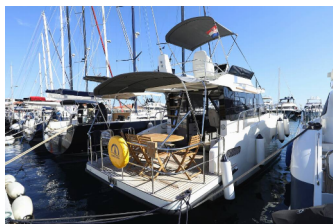

Web: [www.croatia-holidays-charter.com](http://www.croatia-holidays-charter.com)

|                           |                             |
|---------------------------|-----------------------------|
| <b>Baza Jahti</b>         | Marina Punat, Krk, Hrvatska |
| <b>Jahta ID</b>           | 7488                        |
| <b>Brendovi Jahti</b>     | Cobra Yachts                |
| <b>Ime Jahte</b>          | Nanda                       |
| <b>Godina Proizvodnje</b> | 2020                        |
| <b>Duljina</b>            | 11.40 M                     |
| <b>Kabine</b>             | 3                           |
| <b>Kreveti</b>            | 6                           |
| <b>WC</b>                 | 3                           |

**PALUBA:** Bimini top, Bokobrani, Crijevo za vodu, Električno sidreno vitlo, Flybridge, Gumenjak (Pomoćni čamac), Hvataljka za muring (mezomariner), Konopi za privez, Krmene ljestve, Pasarela (mostić, skala), Platforma za kupanje, Pomoćno sidro (rezervno sidro), Pumpa za šantinu (kaljužna pumpa) - Mehanička, Sidro Delta, Stol u kokpitu, Vanjski/krmeni tuš