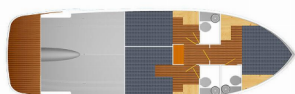

Web: [www.croatia-holidays-charter.com](http://www.croatia-holidays-charter.com)

|                           |                             |
|---------------------------|-----------------------------|
| <b>Baza Jahti</b>         | Marina Punat, Krk, Hrvatska |
| <b>Jahta ID</b>           | 7488                        |
| <b>Brendovi Jahti</b>     | Cobra Yachts                |
| <b>Ime Jahte</b>          | Nanda                       |
| <b>Godina Proizvodnje</b> | 2020                        |
| <b>Duljina</b>            | 11.40 M                     |
| <b>Kabine</b>             | 3                           |
| <b>Kreveti</b>            | 6                           |
| <b>WC</b>                 | 3                           |