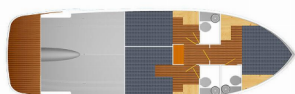

FUTURA 40 GRAND HORIZON

Nanda (2020)

Conviva Maris D.O.O. • Paraćeva 8 • 21000 Split • Hrvatska

Telefon: +385 91 300 2377

E-mail: info@croatia-holidays-charter.com

Web: www.croatia-holidays-charter.com

Baza Jahti	Marina Punat, Krk, Hrvatska
Jahta ID	7484
Brendovi Jahti	Cobra Yachts
Ime Jahte	Nanda
Godina Proizvodnje	2020
Duljina	11.40 M
Kabine	3
Kreveti	6
WC	3