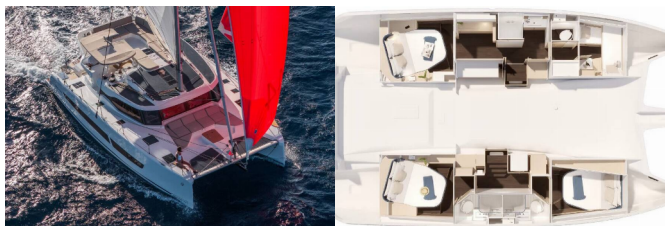

FOUNTAINA PAJOT FP 44 MAESTRO

Serenus (2025)

Conviva Maris D.O.O. • Paraćeva 8 • 21000 Split • Hrvatska

Telefon: +385 91 300 2377

E-mail: info@croatia-holidays-charter.com

Web: www.croatia-holidays-charter.com

Baza Jahti BVI, Tortola, Nanny Cay
Marina, Britanski Djevičanski
Otoci

Jahta ID 7481

Brendovi Jahti Fountaine Pajot

Ime Jahte Serenus

**Godina
Proizvodnje** 2025

Duljina 13.26 M

Kabine 3

Kreveti 6 + 1

Max Osoba 7

WC 3

ELEKTRIKA: 12V utičnica, Desalinizator, Generator, Inverter, Klimatizacija, Solarni paneli

JEDRILJE: Electric genoa winch, Electric main sail winch

KUHINJA: Frižider, Kuhinjski pribor, Miješalica, Mikrovalna pećnica, Toster, Zamrzivač

NAVIGACIJA: Automatski pilot, Dalekozor, GPS chart ploter, Nautičke karte i vodič, Wind/speed/depth instruments

PALUBA: Bimini top, Četka za palubu, Električno sidreno vitlo, Hvataljka za muring (mezomariner), Plastična kanta, Pomoćni čamac sa motorom, Roštilj, Stol u kokpitu

SIGURNOST: Aparat za gašenje požara, Baterijska lampa, Komplet prve pomoći, Kutija baklji za nuždu, Prsluci za spašavanje (pojas za spašavanje), Rog (truba) za maglu, VHF radio stanica

UDOBNOST: Jastuci, Jastuci u kokpitu, Posteljina i ručnici, Ručnici za plažu

ZABAVA: CD player, Unutarnji zvučnici, Vanjski zvučnici