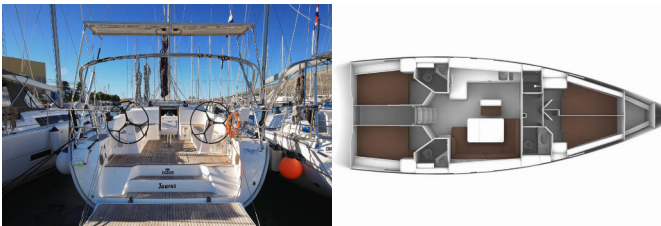

BAVARIA CRUISER 46

Taurus (2021)

Conviva Maris D.O.O. • Paraćeva 8 • 21000 Split • Hrvatska

Telefon: +385 91 300 2377

E-mail: info@croatia-holidays-charter.com

Web: www.croatia-holidays-charter.com

Baza Jahti Marina Kornati, Biograd, Hrvatska

Jahta ID 7474

Brendovi Jahti Bavaria

Ime Jahte Taurus

**Godina
Proizvodnje** 2021

Duljina 14.27 M

Kabine 4

Kreveti 8 + 1

Max Osoba 9

WC 3

ELEKTRIKA: Grijanje, Inverter, Priključak 220 V, Punjač akumulatora, Solarni paneli

INTERERIJER: Barometar, Sat

JEDRILJE: Gennaker-device

KUHINJA: Frižider, Kuhinjski pribor, Plinske boce, Topla voda

NAVIGACIJA: Automatski pilot, GPS chart plotter – cockpit, Harbour guides, Logge/Lot/Speed/Wind, Nautičke karte i vodič, Navigacijski pribor, Pramčani propeler, Radar reflektor, spyglass with bearing compass

PALUBA: Anchor swivel, Bimini top, Black ball, Black conus, Bokobran okrugli, Bokobrani, Crijevo za vodu, Debeli konop, Električno sidreno vitlo, Glavno sidro, Gumenjак (Pomoćni čamac), Hvataljka za muring (mezomarinер), Impeller, V-belt, oilfilter, Jarbolna sjedalica s vrećom, Kanistar za gorivo, Kanistar za vodu, Konopi za privez, Pasarela (mostić, skala), Plastična kanta, Pomoćno sidro (rezervno sidro), Pumpa za gumenjак (pomoćni čamac), Reflektor, Repair box for dinghy, Sidreni konop, Sprayhood, Springleine, Stol u kokpitu, Tikovina u kokpitu, Vanjski/krmени tuš

SIGURNOST: Aparat za gašenje požara, Baterijska lampa, Bova za spašavanje sa svjetlom, Komplet prve pomoći, Prsluci za spašavanje (pojas za spašavanje), Rezač žice, Rog (truba) za maglu, Set alata, Sigurnosni remen, Splav za spasavanje, VHF radio stanica, Znakovi opasnosti

UDOBNOST: Jastuci u kokpitu

ZABAVA: Radio, Vanjski zvučnici