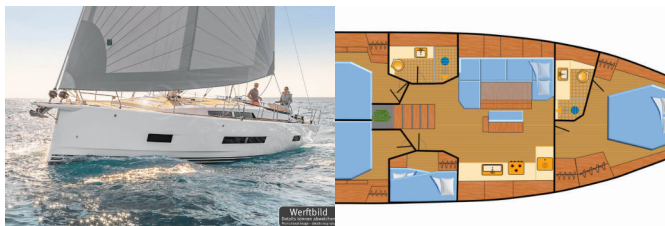

HANSE 460

Antares (2026)

Conviva Maris D.O.O. • Paraćeva 8 • 21000 Split • Hrvatska

Telefon: +385 91 300 2377

E-mail: info@croatia-holidays-charter.com

Web: www.croatia-holidays-charter.com

Baza Jahti	Mallorca, Can Pastilla, Španjolska
Jahta ID	7433
Brendovi Jahti	Hanse Yachts
Ime Jahte	Antares
Godina Proizvodnje	2026
Duljina	14.60 M
Kabine	4
Kreveti	8 + 2
Max Osoba	10
WC	2