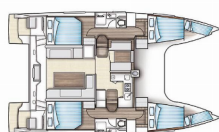

Baza Jahti	Tribunj D-Marin, Hrvatska
Jahta ID	7403
Brendovi Jahti	Bavaria
Ime Jahte	Whale Symphony
Godina Proizvodnje	2018
Duljina	11.99 M
Kabine	4 + 2
Kreveti	8 + 2
Max Osoba	12
WC	2

ELEKTRIKA: Grijanje, Inverter, Priključak 220 V, Punjač akumulatora, Solarni paneli