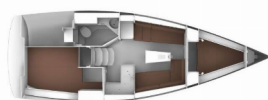

Conviva Maris D.O.O. • Paraćeva 8 • 21000 Split • Hrvatska

Telefon: +385 91 300 2377

E-mail: info@croatia-holidays-charter.com

Web: www.croatia-holidays-charter.com