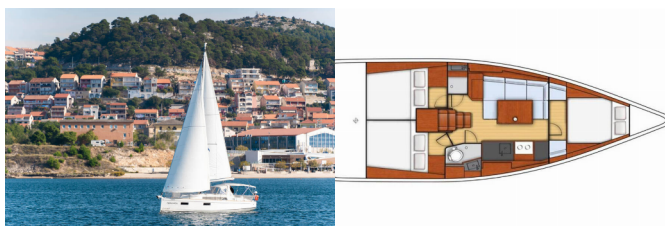

OCEANIS 38

Aphrodite (2018)

Conviva Maris D.O.O. • Paraćeva 8 • 21000 Split • Hrvatska

Telefon: +385 91 300 2377

E-mail: info@croatia-holidays-charter.com

Web: www.croatia-holidays-charter.com

Baza Jahti	Marina Mandalina, Šibenik, Hrvatska
Jahta ID	734
Brendovi Jahti	Beneteau
Ime Jahte	Aphrodite
Godina Proizvodnje	2018
Duljina	11.50 M
Kabine	3
Kreveti	6 + 1
Max Osoba	6
WC	1