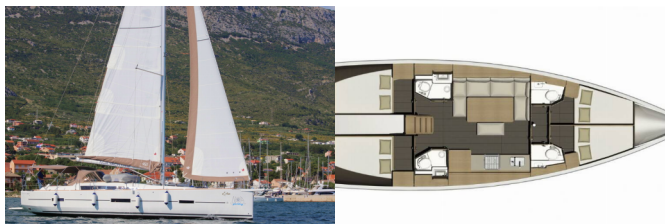

DUFOUR 460 GL

Esra (2018)

Conviva Maris D.O.O. • Paraćeva 8 • 21000 Split • Hrvatska

Telefon: +385 91 300 2377

E-mail: info@croatia-holidays-charter.com

Web: www.croatia-holidays-charter.com

Baza Jahti	Marina Kaštela, Hrvatska
Jahta ID	733
Brendovi Jahti	Dufour
Ime Jahte	Esra
Godina Proizvodnje	2018
Duljina	14.15 M
Kabine	4
Kreveti	8 + 2
WC	4