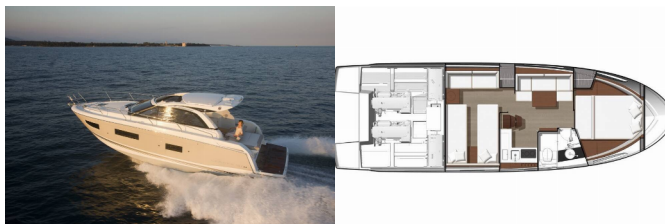

LEADER 40

Malima (2014)

Conviva Maris D.O.O. • Paraćeva 8 • 21000 Split • Hrvatska

Telefon: +385 91 300 2377

E-mail: info@croatia-holidays-charter.com

Web: www.croatia-holidays-charter.com

Baza Jahti	Pula, Marina Polesana, Hrvatska
Jahta ID	7320
Brendovi Jahti	Jeanneau
Ime Jahte	Malima
Godina Proizvodnje	2014
Duljina	12.33 M
Kabine	2
Kreveti	4
Max Osoba	4
WC	1

ELEKTRIKA: Alternator, Bojler, Generator, Klimatizacija,
Priključak za struju s obale, Servisne baterije

INTERERIJER: El. WC

KUHINJA: Frižider, Kuhalo

NAVIGACIJA: Automatski pilot, Compass, GPS chart ploter,
Pramčani propeler

PALUBA: Električno sidreno vitlo, Krmene ljestve, Platforma za
kupanje, Pumpa za šantinu (kaljužna pumpa) - Mehanička,
Sidro, Stol u kokpitu, Svjetlo u kokpitu, Tikovina u kokpitu,
Vanjski/krmene tuš, Winter cover

SIGURNOST: Inflatable life raft, Sigurnosna oprema, VHF radio
stanica

UDOBNOST: Jastuci na palubi, Jastuci u kokpitu, Madraci za
sunčanje

ZABAVA: Hi-Fi sistem, TV