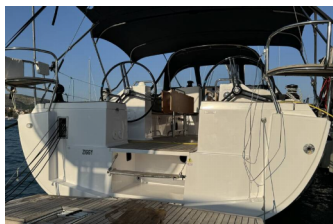

Web: [www.croatia-holidays-charter.com](http://www.croatia-holidays-charter.com)

<b>Baza Jahti</b>	Trogir, Marina Trogir (ex.SCT), Hrvatska
<b>Jahta ID</b>	7318
<b>Brendovi Jahti</b>	Elan Marine
<b>Ime Jahte</b>	Ziggy
<b>Godina Proizvodnje</b>	2022
<b>Duljina</b>	13.51 M
<b>Kabine</b>	4
<b>Kreveti</b>	8 + 2
<b>WC</b>	2

**PALUBA:** Bimini top, Bokobrani, Električno sidreno vitlo, Frizider u kokpitu, Gumenjaka (Pomoćni čamac), Hvataljka za muring (mezomarinier), Kanistar za gorivo, Krmene ljestve, Platforma za kupanje, Pumpa za šantinu (kaljužna pumpa) – Mehanička, Roštilj, Sidro s lancem, Sprayhood, Stol u kokpitu, Svjetlo u kokpitu, Tikovina u kokpitu, Vanjski/krmni tuš