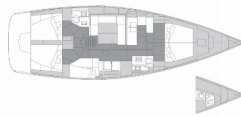

Conviva Maris D.O.O. • Paraćeva 8 • 21000 Split • Hrvatska

Telefon: +385 91 300 2377

E-mail: info@croatia-holidays-charter.com

Web: www.croatia-holidays-charter.com