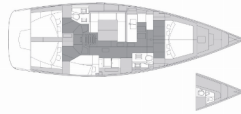

Conviva Maris D.O.O. • Paraćeva 8 • 21000 Split • Hrvatska

Telefon: +385 91 300 2377

E-mail: info@croatia-holidays-charter.com

Web: www.croatia-holidays-charter.com