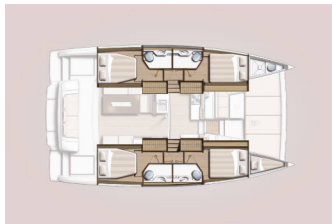

Conviva Maris D.O.O. • Paraćeva 8 • 21000 Split • Hrvatska

Telefon: +385 91 300 2377

E-mail: info@croatia-holidays-charter.com

Web: www.croatia-holidays-charter.com