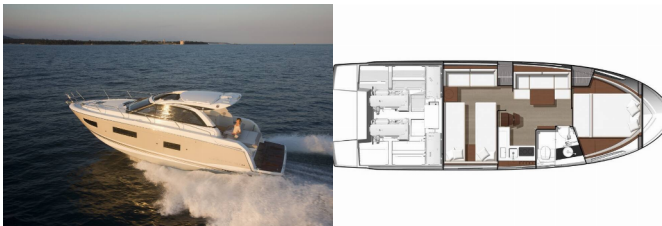

LEADER 40

Malima (2014)

Conviva Maris D.O.O. • Paraćeva 8 • 21000 Split • Hrvatska

Telefon: +385 91 300 2377

E-mail: info@croatia-holidays-charter.com

Web: www.croatia-holidays-charter.com

Baza Jahti	Pula, Marina Polesana, Hrvatska
Jahta ID	7274
Brendovi Jahti	Jeanneau
Ime Jahte	Malima
Godina Proizvodnje	2014
Duljina	12.33 M
Kabine	2
Kreveti	4
Max Osoba	4
WC	1

ELEKTRIKA: Alternator, Bojler, Generator, Klimatizacija,
Priključak za struju s obale, Servisne baterije

INTERERIJER: El. WC

KUHINJA: Frižider, Kuhalo

NAVIGACIJA: Automatski pilot, Compass, GPS chart ploter,
Pramčani propeler

PALUBA: Električno sidreno vitlo, Krmene ljestve, Platforma za
kupanje, Pumpa za šantinu (kaljužna pumpa) - Mehanička,
Sidro, Stol u kokpitu, Svjetlo u kokpitu, Tikovina u kokpitu,
Vanjski/krmene tuš, Winter cover

SIGURNOST: Inflatable life raft, Sigurnosna oprema, VHF radio
stanica

UDOBNOST: Jastuci na palubi, Jastuci u kokpitu, Madraci za
sunčanje

ZABAVA: Hi-Fi sistem, TV