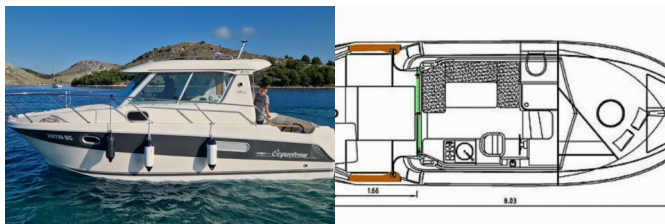

ELEKTRIKA: Solarni paneli, USB sockets

INTERERIJEER: El. WC

KUHINJA: Frižider

NAVIGACIJA: GPS

PALUBA: Bimini top, Platforma za kupanje, Vanjski/krmeni tuš

UDOBNOST: Jastuci u kokpitu, Posteljina, Ručnici

ZABAVA: Ozvučenje

Baza Jahti Marina Drage, Hrvatska

Jahta ID 7202

Brendovi Jahti Ocqueteau

Ime Jahte Range Cruiser

Godina Proizvodnje 2006

Duljina 8.48 M

Kabine 1

Kreveti 2 + 2