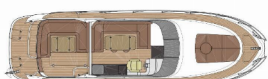

Conviva Maris D.O.O. • Paraćeva 8 • 21000 Split • Hrvatska

Telefon: +385 91 300 2377

E-mail: info@croatia-holidays-charter.com

Web: www.croatia-holidays-charter.com