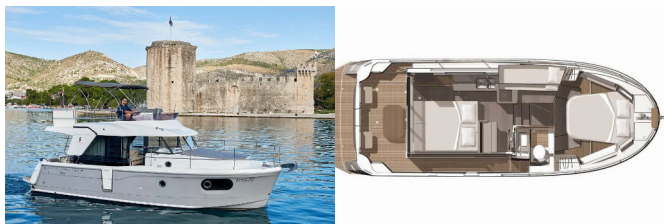

SWIFT TRAWLER 30

Odysseus (2018)

Conviva Maris D.O.O. • Paraćeva 8 • 21000 Split • Hrvatska

Telefon: +385 91 300 2377

E-mail: info@croatia-holidays-charter.com

Web: www.croatia-holidays-charter.com

Baza Jahti	ACI Marina Trogir, Hrvatska
Jahta ID	7159
Brendovi Jahti	Beneteau
Ime Jahte	Odysseus
Godina Proizvodnje	2018
Duljina	10.39 M
Kabine	2
Kreveti	4 + 1
WC	1

NAVIGACIJA: Automatski pilot, Brzinomjer, Compass, GPS chart ploter, Log/speed instrument, Nautičke karte i vodič, Navigacijska svjetla, Pramčani propeler

PALUBA: Bokobrani, Električno sidreno vitlo, Glavni kompas na palubi, Glavno sidro, Gumenjak (Pomoćni čamac), Platforma za kupanje, Pomoćno sidro (rezervno sidro), Sidreno svjetlo, Svjetlo u kokpitu, Tikova paluba, Vanjski/krmeni tuš