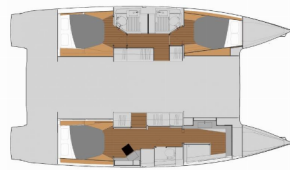

Conviva Maris D.O.O. • Paraćeva 8 • 21000 Split • Hrvatska

Telefon: +385 91 300 2377

E-mail: info@croatia-holidays-charter.com

Web: www.croatia-holidays-charter.com