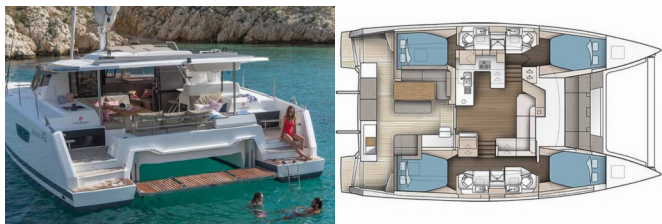

Web: [www.croatia-holidays-charter.com](http://www.croatia-holidays-charter.com)

<b>Baza Jahti</b>	Palermo, Marina Di La Cala, Italija
<b>Jahta ID</b>	7096
<b>Brendovi Jahti</b>	Fountaine Pajot
<b>Ime Jahte</b>	Rossa
<b>Godina Proizvodnje</b>	2025
<b>Duljina</b>	12.58 M
<b>Kabine</b>	4 + 1
<b>Kreveti</b>	8
<b>WC</b>	4