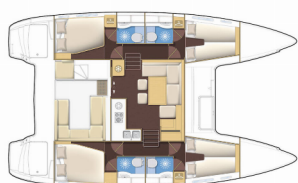

Conviva Maris D.O.O. • Paraćeva 8 • 21000 Split • Hrvatska

Telefon: +385 91 300 2377

E-mail: info@croatia-holidays-charter.com

Web: www.croatia-holidays-charter.com