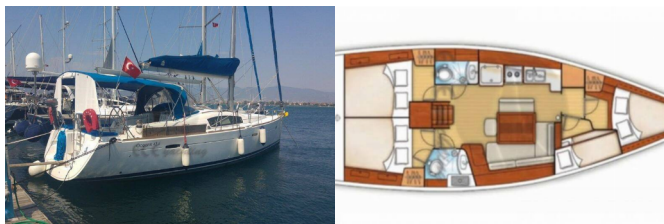

OCEANIS 43.4

Filadelfo (2008)

Conviva Maris D.O.O. • Paraćeva 8 • 21000 Split • Hrvatska

Telefon: +385 91 300 2377

E-mail: info@croatia-holidays-charter.com

Web: www.croatia-holidays-charter.com

Baza Jahti	Fethiye, Ece Saray Marina Resort, Turska
Jahta ID	6909
Brendovi Jahti	Beneteau
Ime Jahte	Filadelfo
Godina Proizvodnje	2008
Duljina	13.01 M
Kabine	4
Kreveti	8
Max Osoba	8
WC	2

NAVIGACIJA: Automatski pilot, Dalekozor, GPS chart ploter, Peljar, Radar reflektor, Ručni/prijenosni kompas

PALUBA: Bimini top, Bokobran okrugli, Bokobrani, Električno sidreno vitlo, Gumenjak (Pomoćni čamac), Hvalaljka za muring (mezomariner), Jarbolna sjedalica s vrećom, Kanistar za gorivo, Kante za gorivo, Konopi za privez, Krmene ljestve, Pasarela (mostić, skala), Pomoćno sidro (rezervno sidro), Pumpa za šantinu (kaljužna pumpa) - Mehanička, Ručice vinča, Sidro s lancem, Sprayhood, Stol u kokpitu, Tikovina u kokpitu