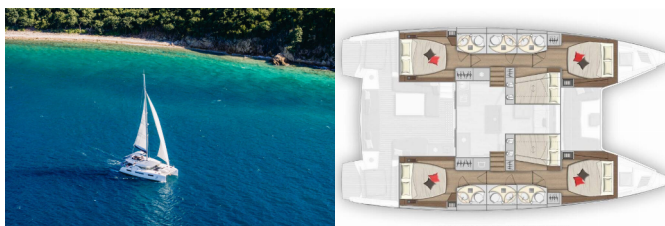

**Baza Jahti** BVI, Tortola, Nanny Cay  
Marina, Britanski Djevičanski  
Otoci

**Jahta ID** 6890

**Brendovi Jahti** Lagoon

**Ime Jahte** Echo

**Godina  
Proizvodnje** 2023

**Duljina** 14.75 M

**Kabine** 6 + 1