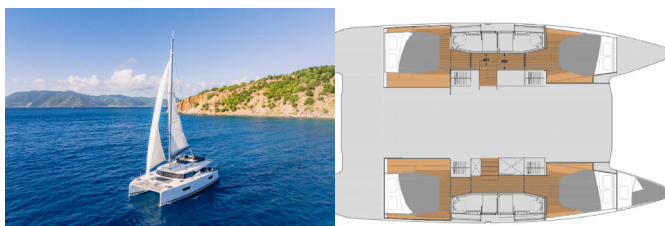

FONTAINE PAJOT ELBA 45

Detour (2022)

Conviva Maris D.O.O. • Paraćeva 8 • 21000 Split • Hrvatska

Telefon: +385 91 300 2377

E-mail: info@croatia-holidays-charter.com

Web: www.croatia-holidays-charter.com

Baza Jahti BVI, Tortola, Nanny Cay
Marina, Britanski Djevičanski
Otoci

Jahta ID 6882

Brendovi Jahti Fountaine Pajot

Ime Jahte Detour

**Godina
Proizvodnje** 2022

Duljina 13.45 M

Kabine 4 + 1

Kreveti 8 + 1

Max Osoba 9

WC 5

ELEKTRIKA: 110V utičnica, Desalinizator, Generator, Inverter, Klimatizacija, Priključak za struju s obale, Pumpa za šantinu (kaljužnu pumpu) – Električna, Punjač akumulatora

INTERERIJE: Coolbox, Električni ventilatori u kabinama

JEDRILJE: Električna vitla, Lazy bag, Lazy jacks, Self tailing winch

KUHINJA: Električni filter aparat za kavu, Elektricno kuhalo za vodu, Frižider, Kuhalo, Kuhinjski pribor, Miješalica, Mikrovalna pećnica, Pećnica, Posuda za kavu, Topla voda, Toster

NAVIGACIJA: Automatski pilot, Brzinomjer, Compass, Dalekozor, Depthsounder, GPS chart ploter, Mjerač brzine vjetra, Nautičke karte i vodič, Tridata

PALUBA: Bimini top, Električno sidreno vitlo, Glavno sidro, Krmene ljestve, Pomoćni čamac sa motorom, Pomoćno sidro (rezervno sidro), Roštilj, Stol u kokpitu, Vanjski/krmeni tuš

SIGURNOST: Aparat za gašenje požara, Baklja, Baterijska lampa, Crni tank (tank za sanitarne vode), Horseshoe lifebuoy (potkova za spašavanje), Komplet prve pomoći, Kutija baklji za nuždu, Pomoćno rudo kormila – argola, Prsluci za spašavanje (pojas za spašavanje), Rog (truba) za maglu, VHF radio stanica

UDOBNOST: Jastuci u kokpitu, Windscoops

ZABAVA: Radio, Vanjski zvučnici