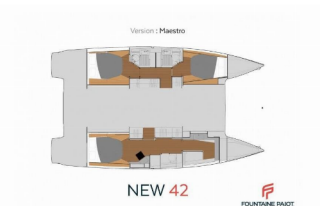

Conviva Maris D.O.O. • Paraćeva 8 • 21000 Split • Hrvatska

Telefon: +385 91 300 2377

E-mail: info@croatia-holidays-charter.com

Web: www.croatia-holidays-charter.com