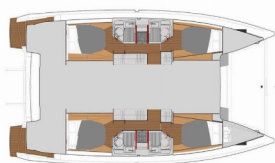

Conviva Maris D.O.O. • Paraćeva 8 • 21000 Split • Hrvatska

Telefon: +385 91 300 2377

E-mail: info@croatia-holidays-charter.com

Web: www.croatia-holidays-charter.com