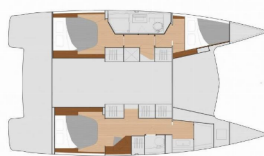

Conviva Maris D.O.O. • Paraćeva 8 • 21000 Split • Hrvatska

Telefon: +385 91 300 2377

E-mail: info@croatia-holidays-charter.com

Web: www.croatia-holidays-charter.com