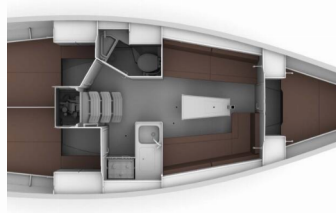

<b>Baza Jahti</b>	BVI, Tortola, Nanny Cay Marina, Britanski Djevičanski Otoci
<b>Jahta ID</b>	6851
<b>Brendovi Jahti</b>	Bavaria
<b>Ime Jahte</b>	Maverick
<b>Godina Proizvodnje</b>	2017
<b>Duljina</b>	10.80 M
<b>Kabine</b>	3
<b>Kreveti</b>	6
<b>Max Osoba</b>	6
<b>WC</b>	1