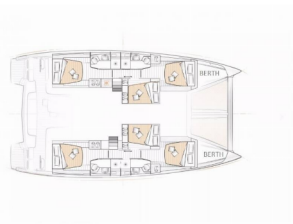

Conviva Maris D.O.O. • Paraćeva 8 • 21000 Split • Hrvatska

Telefon: +385 91 300 2377

E-mail: info@croatia-holidays-charter.com

Web: www.croatia-holidays-charter.com