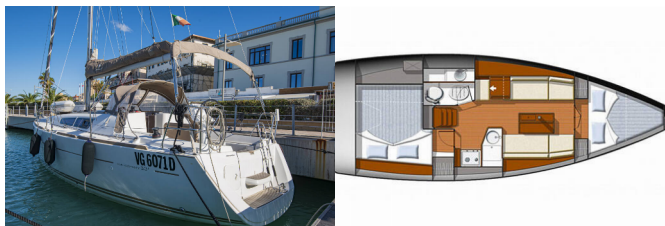

SUN ODYSSEY 33I

Ribellina (2013)

Conviva Maris D.O.O. • Paraćeva 8 • 21000 Split • Hrvatska

Telefon: +385 91 300 2377

E-mail: info@croatia-holidays-charter.com

Web: www.croatia-holidays-charter.com

Baza Jahti Marina Di San Vincenzo
Toscana, Italija

Jahta ID 6771

Brendovi Jahti Jeanneau

Ime Jahte Ribellina

**Godina
Proizvodnje** 2013

Duljina 9.96 M

Kabine 2

Kreveti 4 + 1

Max Osoba 5

WC 1

ELEKTRIKA: 12V utičnica, Priključak za struju s obale, Punjač akumulatora, Solarni paneli, Utičnica 230V

KUHINJA: Frižider, Kuhinjski pribor, Pećnica, Plinske boce, Topla voda

NAVIGACIJA: Automatski pilot, Dubinomjer, GPS chart plotter - cockpit, Log, Nautičke karte i vodič, Peljar

PALUBA: Bimini top, Električno sidreno vitlo, Hvataljka za muring (mezomariner), Jarbolna sjedalica s vrećom, Konopi za privez, Pomoćni čamac sa motorom, Pomoćno sidro (rezervno sidro), Ručice vinča, Sidro s lancem, Sprayhood, Stol u kokpitu, Vanjski/krmeni tuš

SIGURNOST: Komplet prve pomoći, Pomoćno rudo kormila - argola, Samonapuhujući prsluk za spašavanje, Sigurnosna oprema, Sigurnosni remen, VHF radio stanica

UDOBNOST: Deke, Jastuci

ZABAVA: Radio, Vanjski zvučnici