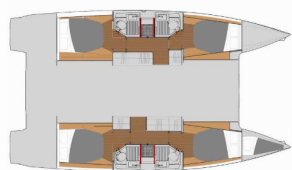

Baza Jahti	Pula, ACI Marina Pomer, Hrvatska
Jahta ID	6741
Brendovi Jahti	Fountaine Pajot
Ime Jahte	Follow The Sun
Godina Proizvodnje	2023
Duljina	12.58 M
Kabine	4 + 1
Kreveti	8 + 2 + 1
WC	4

ELEKTRIKA: Grijanje, Inverter, Priključak 220 V, Punjač akumulatora, Solarni paneli