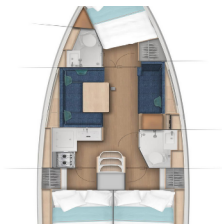

Web: [www.croatia-holidays-charter.com](http://www.croatia-holidays-charter.com)

<b>Baza Jahti</b>	Sardinija, Cannigione, Italija
<b>Jahta ID</b>	6681
<b>Brendovi Jahti</b>	Jeanneau
<b>Ime Jahte</b>	Philippa
<b>Godina Proizvodnje</b>	2023
<b>Duljina</b>	11.22 M
<b>Kabine</b>	3
<b>Kreveti</b>	6 + 2
<b>WC</b>	2