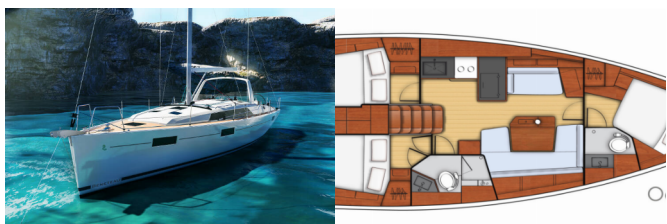

OCEANIS 41.1

Theresa (2019)

Conviva Maris D.O.O. • Paraćeva 8 • 21000 Split • Hrvatska

Telefon: +385 91 300 2377

E-mail: info@croatia-holidays-charter.com

Web: www.croatia-holidays-charter.com

Baza Jahti	Sicily, Portorosa, Italija
Jahta ID	6678
Brendovi Jahti	Beneteau
Ime Jahte	Theresa
Godina Proizvodnje	2019
Duljina	12.43 M
Kabine	3
Kreveti	6 + 2
WC	2

ELEKTRIKA: Pumpa za šantinu (kaljužnu pumpu) - Električna, Punjač akumulatora, Strujni kabel

INTERERIJER: Barometar, Sat, Stol

KUHINJA: Frižider, Kuhalo, Kuhinjski pribor, Mašina za kavu, Pećnica, Plinske boce, Topla voda

NAVIGACIJA: Automatski pilot, Compass, Dalekozor, Dubinomjer, GPS chart ploter, Log, Mjerač brzine vjetra, Peljar, Radar reflektor, Ručni/prijenosni kompas

PALUBA: Bimini top, Bokobrani, Četka za palubu, Crijevo za vodu, Električno sidreno vitlo, Hvataljka za muring (mezomarinier), Jarbolna sjedalica s vrećom, Konopi za privez, Krmene ljestve, Lijevak za gorivo, Pasarela (mostić, skala), Plastična kanta, Pomoćno sidro (rezervno sidro), Pumpa za šantinu (kaljužna pumpa) - Mehanička, Ručice vinča, Sidro s lancem, Sprayhood, Tender, Vanjski/krmeni tuš

SIGURNOST: Aparat za gašenje požara, Baklja, Dimna kutija, Horseshoe lifebuoy (potkova za spašavanje), Komplet prve pomoći, Kutija baklji za nuždu, Pomoćno rudo kormila - argola, Prsluci za spašavanje (pojas za spašavanje), Rog (truba) za maglu, Set za popravak, Sigurnosni remen, Splav za spasavanje, VHF radio stanica

UDOBNOST: Deke, Jastuci, Jastuci u kokpitu, Posteljina, Ručnici

ZABAVA: CD player, Peraje, Vanjski zvučnici