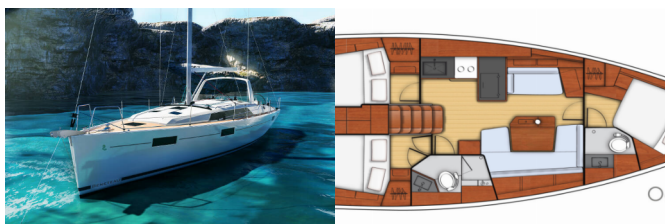

OCEANIS 41.1

Paulina (2019)

Conviva Maris D.O.O. • Paraćeva 8 • 21000 Split • Hrvatska

Telefon: +385 91 300 2377

E-mail: info@croatia-holidays-charter.com

Web: www.croatia-holidays-charter.com

Baza Jahti	Procida, Italija
Jahta ID	6677
Brendovi Jahti	Beneteau
Ime Jahte	Paulina
Godina Proizvodnje	2019
Duljina	12.43 M
Kabine	3
Kreveti	6 + 2
WC	2