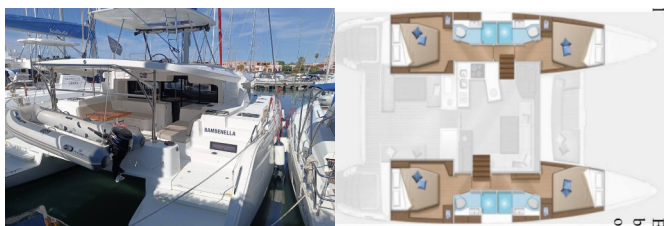

<b>Baza Jahti</b>	Sicily, Portorosa, Italija
<b>Jahta ID</b>	6660
<b>Brendovi Jahti</b>	Lagoon
<b>Ime Jahte</b>	Bambenella
<b>Godina Proizvodnje</b>	2021
<b>Duljina</b>	13.99 M
<b>Kabine</b>	4 + 1
<b>Kreveti</b>	8 + 2 + 1
<b>WC</b>	4 + 1