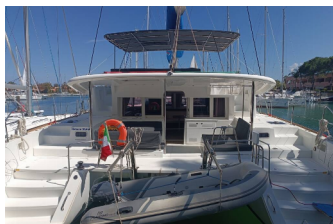

Web: [www.croatia-holidays-charter.com](http://www.croatia-holidays-charter.com)

<b>Baza Jahti</b>	Sicily, Portorosa, Italija
<b>Jahta ID</b>	6659
<b>Brendovi Jahti</b>	Lagoon
<b>Ime Jahte</b>	Hakuna Matata
<b>Godina Proizvodnje</b>	2020
<b>Duljina</b>	13.96 M
<b>Kabine</b>	4 + 1
<b>Kreveti</b>	8 + 2 + 1
<b>WC</b>	4 + 1