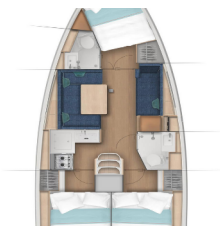

<b>Baza Jahti</b>	Procida, Italija
<b>Jahta ID</b>	6655
<b>Brendovi Jahti</b>	Jeanneau
<b>Ime Jahte</b>	Diana
<b>Godina Proizvodnje</b>	2022
<b>Duljina</b>	11.22 M
<b>Kabine</b>	3
<b>Kreveti</b>	6 + 2
<b>WC</b>	2